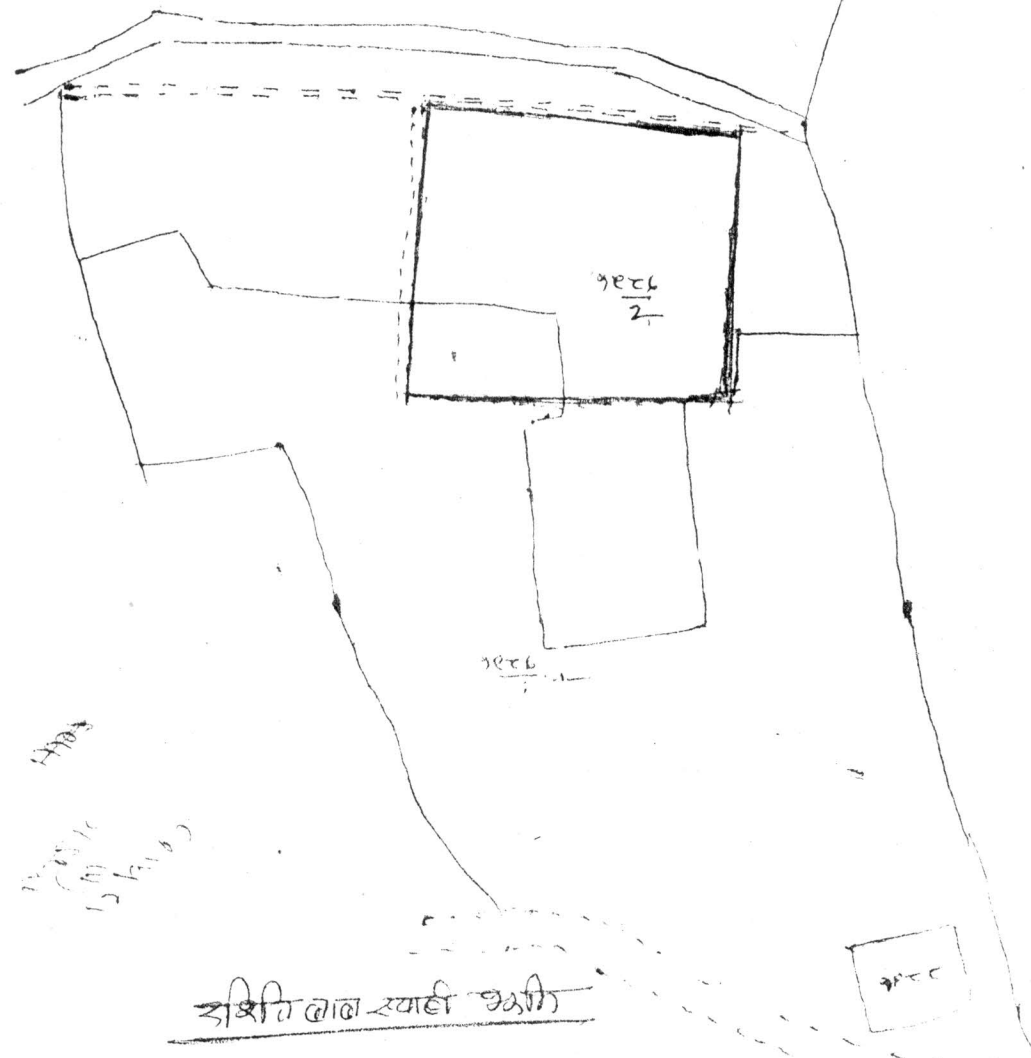

खण्डांक २१०

ग्राम - महासकुड

पत्तानं - लकाधाम १४२

राजसिंह - महासकुड

लक्ष्मीक - महासकुड

पिठा - लकाधाम

वर्ष १९९१/९६

१६" = ममीण्ड

१९९१/९६
 १६" = ममीण्ड

श्रीशिव लाल स्वामी भूमि

संख्या १९८६ में १९८६ रकम ९४४४ रकम, भारतीय खाद्य निगम महासकुड
 संख्या १९८६ में १९८६ रकम १४९६ रकम भारतीय खाद्य निगम महासकुड
 संख्या १९८८ में १९८८ रकम ४०० रकम, श्रीशिव लाल स्वामी भूमि
 महासकुड की अधिपत्या
 १९९१/९६
 १६" = ममीण्ड

वॉल नं० २५६
 २१०
 ग्राम - महासमुन्द
 पञ्चमी खण्ड नं० १४२
 रा० नि० सं० महासमुन्द
 तहसील
 जिला - रायपुर
 वर्ष १९८२-८३ ई.
 स्केल १ इंच = १ मील

सकल

ख. नं.	क्षेत्रफल	एकड़ सी० अ.
१९८६/१ कु.	१.१०	गौडाकिन
१९८६/२ कु.	३.६०	
<u>मी० २</u>	<u>४.७०</u>	